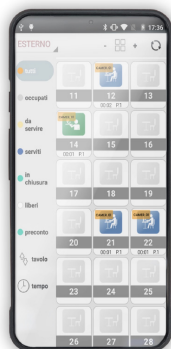

Accessori

Il servizio per accettare pagamenti digitali da smartphone o palmare

RCH Pay consente a tutti gli esercenti di accettare pagamenti elettronici direttamente dal proprio smartphone o palmare con sistema operativo Android e lettore NFC.

È possibile abilitare il palmare T5 Pay all'utilizzo del servizio; sarà sufficiente scaricare la app sul dispositivo e seguire la procedura di attivazione per iniziare a ricevere pagamenti contactless per la propria attività.

Il sistema di raccolta delle comande per le attività di ristorazione

RCH Garçon è il servizio per una gestione ottimale di tavoli e ordinazioni. Le comande vengono smistate automaticamente ai vari reparti (cucina, bar, ecc...), i quali riceveranno uno scontrino con i dettagli del tavolo e il relativo ordine da evadere. Il servizio al cliente sarà ancora più rapido, preciso ed efficiente.

T5 Pay è un palmare con display capacitivo multitouch. Resistente e di semplice utilizzo, il dispositivo si presenta come una soluzione entry-level per le piccole attività commerciali e ristorative.

Disponendo del più recente sistema operativo Android 11 e di un lettore NFC, il palmare T5 Pay risulta indispensabile per supportare l'operatività quotidiana. È possibile attivare sia il servizio RCH Pay per accettare pagamenti digitali direttamente dal palmare sia RCH Garçon il software per la raccolta e la gestione delle comande.